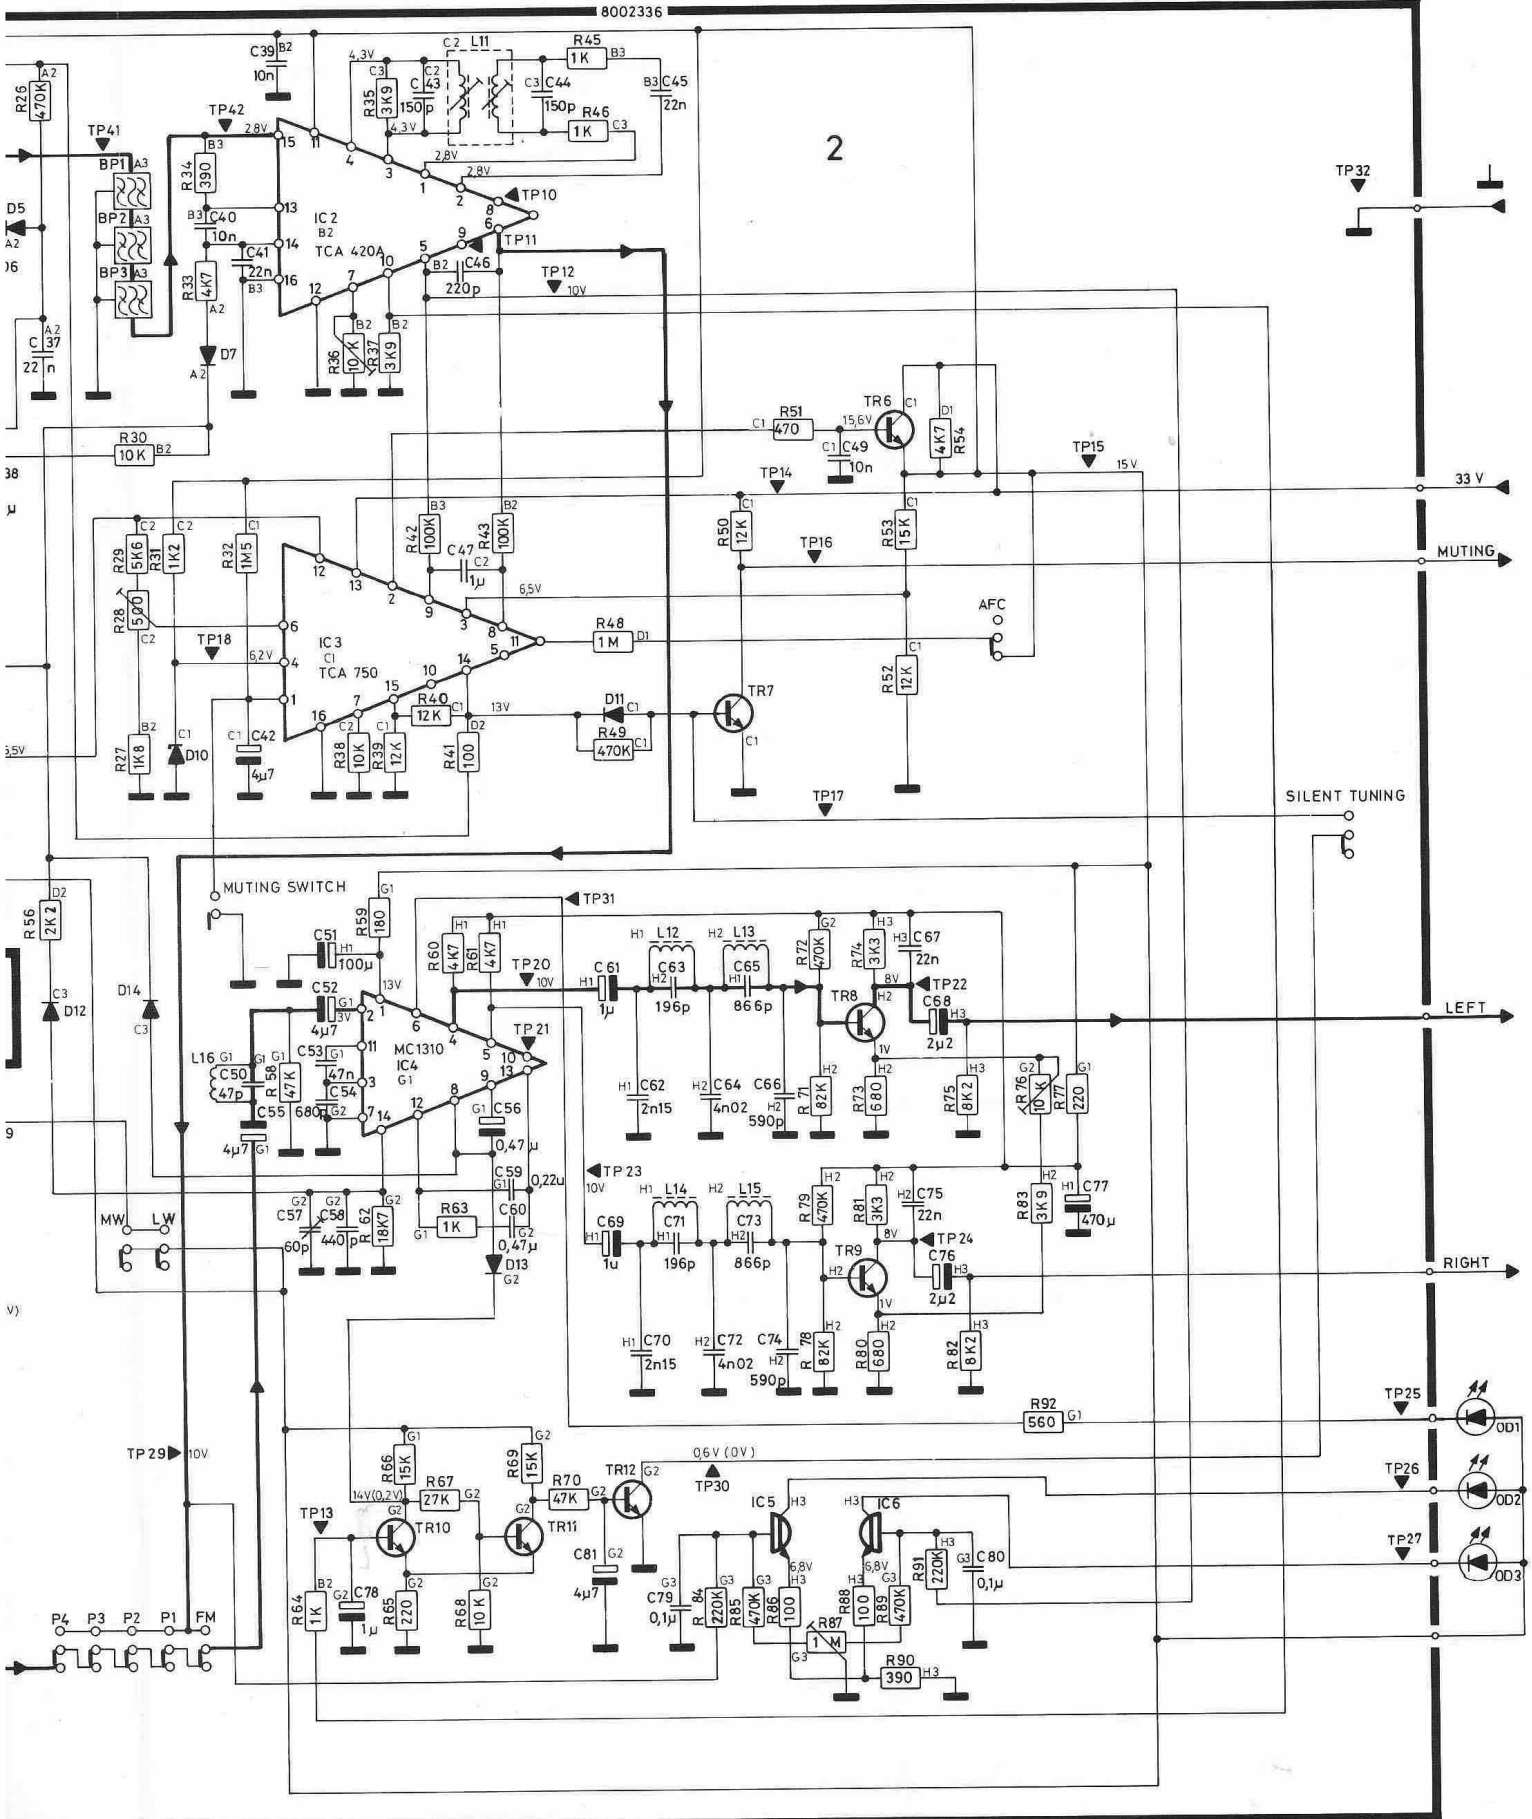

Signalvej vist for henholdsvis AM (stilling LW), FM og for LF venstre kanal./ Signalweg für bzw. AM (Stellung LW), FM und NF links

FM und NF linken Kanal gezeigt./ Signal path is shown for AM (position LW), FM and for LF left channel.